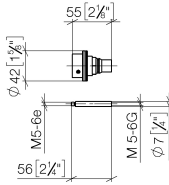

Extension 28 mm -

12 177 970 90

Extension 28 mm -

12 177 970 90

for xTOOL thermostat modules 35 503 / 511 / 521 /
531 / 524 / 534 970 90

Extension 28 mm -

12 177 970 90

mm [inches]

Extension 28 mm -

12 177 970 90

Spare parts list

No.	Item Number	Name	Quantity used	Delivery time
1	09 21 02 111 90	sleeve	1	2
2	90 31 09 095 00 90	bar	1	2
3	09 21 02 110 90	cover	1	2
4	09 31 11 079 90	pin	2	2
5	09 14 10 038 90	seal	1	2